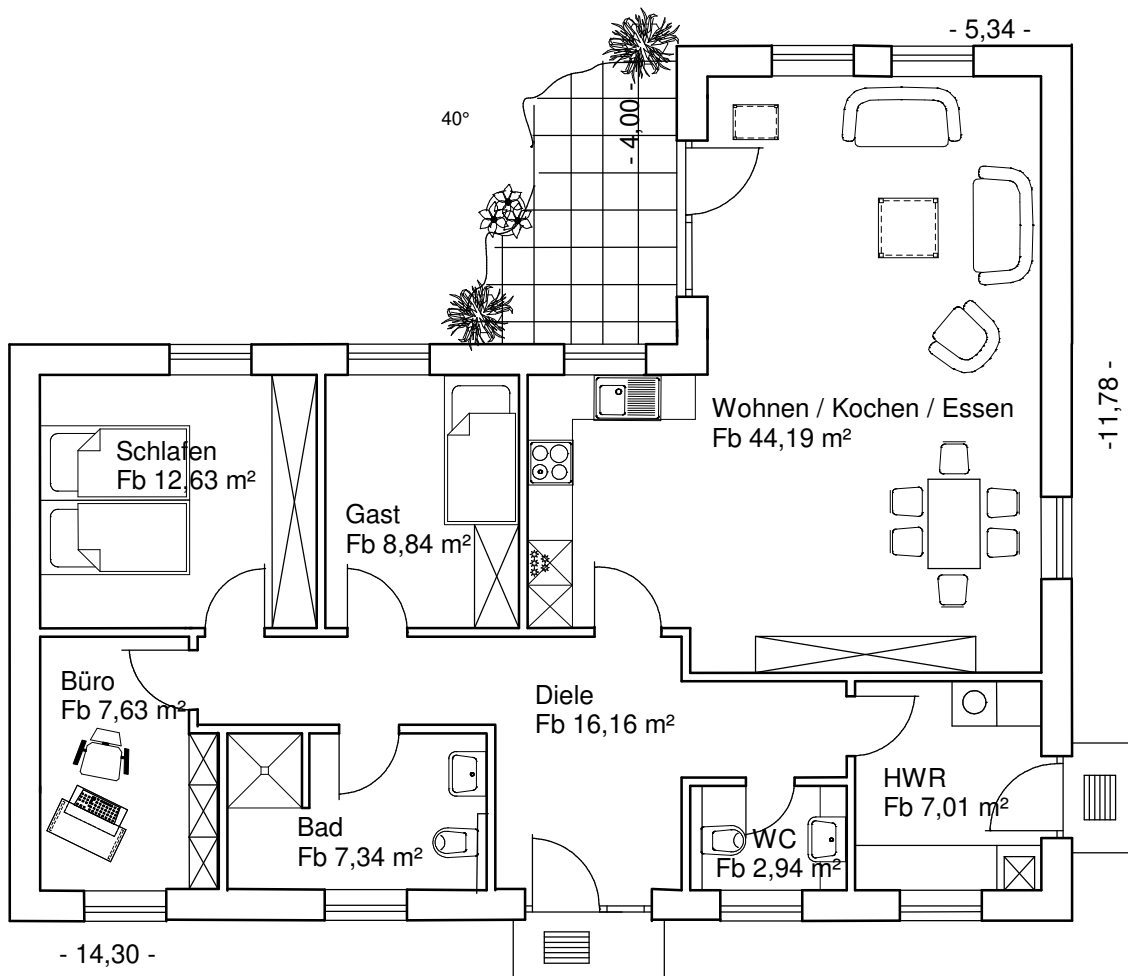

Typ Uhlebüll

Winkelbungalow
mit Eingangsüberdachung

bebaute Fläche	132,61 m ²
Fußbodenfläche	106,74 m ²
Wohnfläche DIN 277	103,54 m ²

individuelle Grundrissplanung

30° Dachneigung

NORDKLIMA-HÄUSER
Mühlenweg 6
25917 Enge-Sande
04662 2431